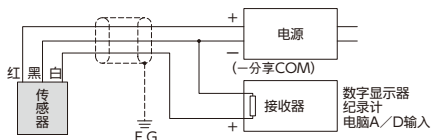

● A2 (1~5V 3线式) A4 (0~5V 3线式) A5 (0~10V 3线式)