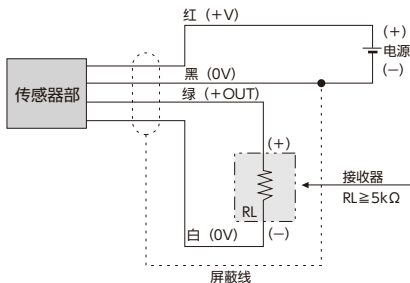

● A3 (4~20mA 4线式)

● 适合型式

型号	型号	型号	型号
VHS	VPNPG	VPVTF	HS1
VHR3	VPRT	VPVQ	AV1
VHG3	VPRTF	VPVQF	AS1
VAR3	VPRQ	VNF	NV1
VAG3	VPRQF	VPRF	NS1
VPNPR	VPVT	HV1	

● VESW · VESX (1~5V 3线式) VESY · VESZ (4~20mA 2线式)  
VESV (1~5V 3线式) VESI (4~20mA 2线式)

● 适合型式

型号
VESX
VESZ
VESW
VESY
VESV
VESI
VESIM□□T (※)
VESIM□□A

(※) 不附带电缆。

● A2 (1~5V 4线式) A4 (0~5V 4线式) A5 (0~10V 4线式)

● 适合型式

型号	型号	型号	型号
VHS	VPNPG	VPVTF	HS1
VHR3	VPRT	VPVQ	AV1
VHG3	VPRTF	VPVQF	AS1
VAR3	VPRQ	VNF	NV1
VAG3	VPRQF	VPRF	NS1
VPNPR	VPVT	HV1	