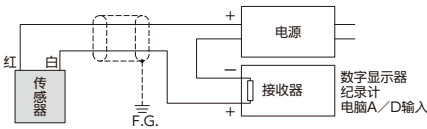

# 配线连接

● A6 (4~20mA 双线式)

● 适合型式

型号	型号	型号	型号
VHST	VAG3	VPVT	HS1
VHS	VPNPR	VPVTF	AV1
VPB	VPNPG	VPVQ	AS1
VDP4	VPRT	VPVQF	NV1
VHR3	VPRTF	VNF	NS1
VHG3	VPRQ	VPRF	
VAR3	VPRQF	HV1	

● A6 (4~20mA 双线式)

● 适合型式

型号
VSST
VSSF
VSRR
VSWT
VSWF
VSHS
VSHT

● A3 (4~20mA 4线式)

● 适合型式

型号	型号	型号	型号
VHS	VPNPG	VPVTF	HS1
VHR3	VPRT	VPVQ	AV1
VHG3	VPRTF	VPVQF	AS1
VAR3	VPRQ	VNF	NV1
VAG3	VPRQF	VPRF	NS1
VPNPR	VPVT	HV1	

● VESW · VESX (1~5V 3线式) VESY · VESZ (4~20mA 2线式)  
VESV (1~5V 3线式) VESI (4~20mA 2线式)