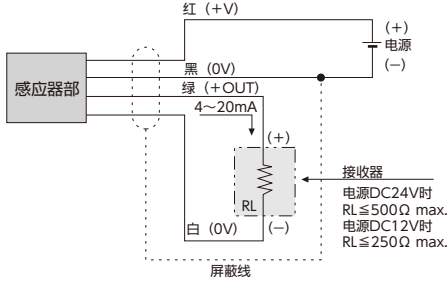

# 配线连接

● A6 (4~20mA 双线式)

● 适合型式

型号	型号	型号	型号
VHST	VAG3	VPVT	HS1
VHS	VPNPR	VPVTF	AV1
VPB	VPNPG	VPVQ	AS1
VDP4	VPRT	VPVQF	NV1
VHR3	VPRTF	VNF	NS1
VHG3	VPRQ	VPRF	
VAR3	VPRQF	HV1	

● A6 (4~20mA 双线式)

● 适合型式

型号
VSST
VSSF
VSRR
VSWT
VSWF
VSHS
VSHT

● A3 (4~20mA 4线式)

● 适合型式

型号	型号	型号	型号
VHS	VPNPG	VPVTF	HS1
VHR3	VPRT	VPVQ	AV1
VHG3	VPRTF	VPVQF	AS1
VAR3	VPRQ	VNF	NV1
VAG3	VPRQF	VPRF	NS1
VPNPR	VPVT	HV1	

● VESW · VESX (1~5V 3线式) VESY · VESZ (4~20mA 2线式)  
VESV (1~5V 3线式) VESI (4~20mA 2线式)

● 适合型式

型号
VESX
VESZ
VESW
VESY
VESV
VESI
VESIM□□T (※)
VESIM□□A

(※) 不附带电缆。

● A2 (1~5V 4线式) A4 (0~5V 4线式) A5 (0~10V 4线式)

● 适合型式

型号	型号	型号	型号
VHS	VPNPG	VPVTF	HS1
VHR3	VPRT	VPVQ	AV1
VHG3	VPRTF	VPVQF	AS1
VAR3	VPRQ	VNF	NV1
VAG3	VPRQF	VPRF	NS1
VPNPR	VPVT	HV1	