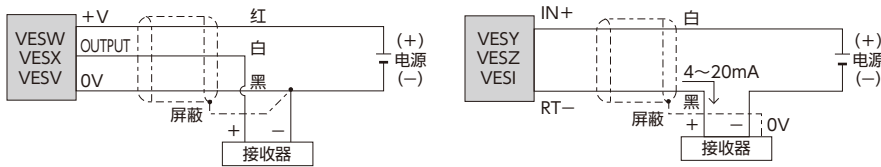

# 配线连接

● A6 (4~20mA 双线式)

● 适合型式

型号	型号	型号	型号
VHST	VAG3	VPVT	HS1
VHS	VPNPR	VPVTF	AV1
VPB	VPNPG	VPVQ	AS1
VDP4	VPRT	VPVQF	NV1
VHR3	VPRTF	VNF	NS1
VHG3	VPRQ	VPRF	
VAR3	VPRQF	HV1	

● A6 (4~20mA 双线式)

● 适合型式

型号
VSST
VSSF
VSRR
VSWT
VSWF
VSHS
VSHT

● A3 (4~20mA 4线式)

● 适合型式

型号	型号	型号	型号
VHS	VPNPG	VPVTF	HS1
VHR3	VPRT	VPVQ	AV1
VHG3	VPRTF	VPVQF	AS1
VAR3	VPRQ	VNF	NV1
VAG3	VPRQF	VPRF	NS1
VPNPR	VPVT	HV1	

● VESW · VESX (1~5V 3线式) VESY · VESZ (4~20mA 2线式)  
VESV (1~5V 3线式) VESI (4~20mA 2线式)