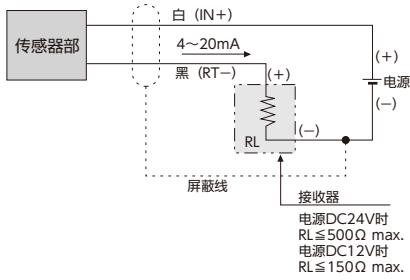

# 配线连接

● A6 (4~20mA 双线式)

● 适合型式

型号	型号	型号	型号
VHST	VAG3	VPVT	HS1
VHS	VPNPR	VPVTF	AV1
VPB	VPNPG	VPVQ	AS1
VDP4	VPRT	VPVQF	NV1
VHR3	VPRTF	VNF	NS1
VHG3	VPRQ	VPRF	
VAR3	VPRQF	HV1	

● A6 (4~20mA 双线式)

● 适合型式

型号
VSST
VSSF
VSRR
VSWT
VSWF
VSHS
VSHT

● A3 (4~20mA 4线式)

● 适合型式

型号	型号	型号	型号
VHS	VPNPG	VPVTF	HS1
VHR3	VPRT	VPVQ	AV1
VHG3	VPRTF	VPVQF	AS1
VAR3	VPRQ	VNF	NV1
VAG3	VPRQF	VPRF	NS1
VPNPR	VPVT	HV1	

● VESW · VESX (1~5V 3线式) VESY · VESZ (4~20mA 2线式)  
VESV (1~5V 3线式) VESI (4~20mA 2线式)

● 适合型式

型号
VESX
VESZ
VESW
VESY
VESV
VESI
VESIM□□T (※)
VESIM□□A

(※) 不附带电缆。

● A2 (1~5V 4线式) A4 (0~5V 4线式) A5 (0~10V 4线式)

● 适合型式

型号	型号	型号	型号
VHS	VPNPG	VPVTF	HS1
VHR3	VPRT	VPVQ	AV1
VHG3	VPRTF	VPVQF	AS1
VAR3	VPRQ	VNF	NV1
VAG3	VPRQF	VPRF	NS1
VPNPR	VPVT	HV1	