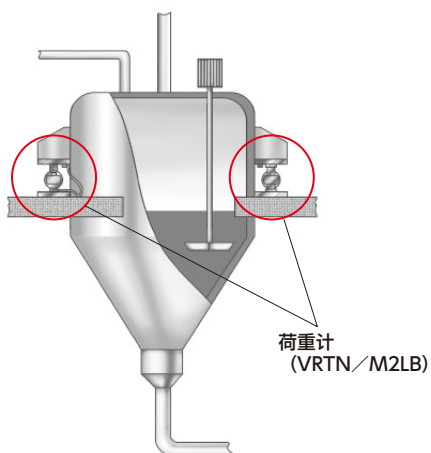

荷重计安装示例

▼ 负载按钮式 荷重计安装示例

▼ 垫圈型荷重计安装示例

▼ S字型荷重计安装示例

▼ 悬臂梁式 荷重计安装示例

▼ 单点 荷重计安装示例

▼ 模块式 荷重计安装示例：1

● 圆柱形罐情况下的
模块安装示例

● 箱形罐情况下的
模块安装示例

▼ 模块式 荷重计安装示例：2

▼ VLSS 荷重计安装示例