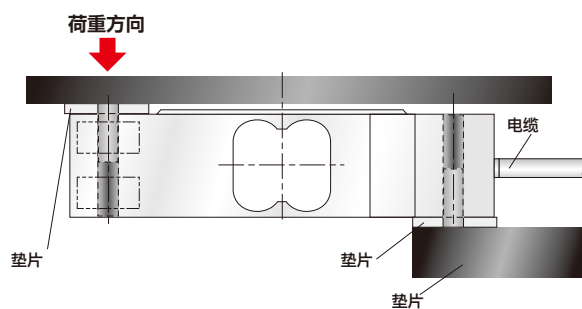

荷重计安装示例

▼ 负载按钮式 荷重计安装示例

▼ 垫圈型荷重计安装示例

▼ S字型荷重计安装示例

▼ 悬臂梁式 荷重计安装示例

▼ 单点 荷重计安装示例

▼ 模块式 荷重计安装示例：1

● 圆柱形罐情况下的
模块安装示例

● 箱形罐情况下的
模块安装示例

▼ 模块式 荷重计安装示例：2

▼ VLSS 荷重计安装示例