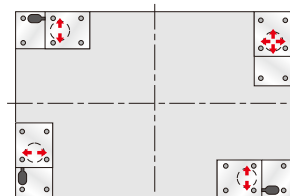

荷重计安装示例

▼ 负载按钮式 荷重计安装示例

▼ 垫圈型荷重计安装示例

▼ S字型荷重计安装示例

▼ 悬臂梁式 荷重计安装示例

▼ 单点 荷重计安装示例

▼ 模块式 荷重计安装示例：1

● 圆柱形罐情况下的
模块安装示例

● 箱形罐情况下的
模块安装示例

▼ 模块式 荷重计安装示例：2

▼ VLSS 荷重计安装示例