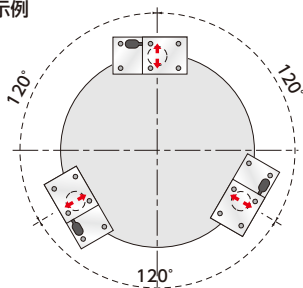

荷重计安装示例

▼ 负载按钮式 荷重计安装示例

▼ 垫圈型荷重计安装示例

▼ S字型荷重计安装示例

▼ 悬臂梁式 荷重计安装示例

▼ 单点 荷重计安装示例

▼ 模块式 荷重计安装示例：1

● 圆柱形罐情况下的
模块安装示例

● 箱形罐情况下的
模块安装示例

▼ 模块式 荷重计安装示例：2

▼ VLSS 荷重计安装示例