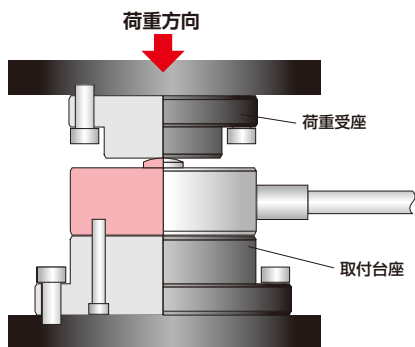

荷重计安装示例

▼ 负载按钮式 荷重计安装示例

▼ 垫圈型荷重计安装示例

▼ S字型荷重计安装示例

▼ 悬臂梁式 荷重计安装示例

▼ 单点 荷重计安装示例

▼ 模块式 荷重计安装示例：1

● 圆柱形罐情况下的
模块安装示例

● 箱形罐情况下的
模块安装示例

▼ 模块式 荷重计安装示例：2

▼ VLSS 荷重计安装示例